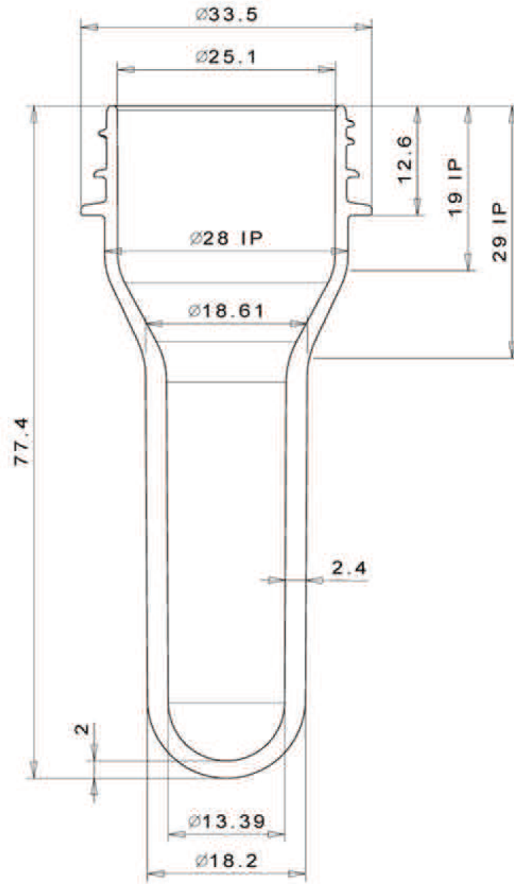

106410

29/25 PET Preform, 12.7 gram, Clear
K.G. International - sales@kgint.com - +1 305 499-9816

A-A View/Görünüm

SCALE	1/1 (mm)
MATERIAL	PET
WEIGHT	12,70 ± 0,25 gr
QUALITY	ISO EN 9001