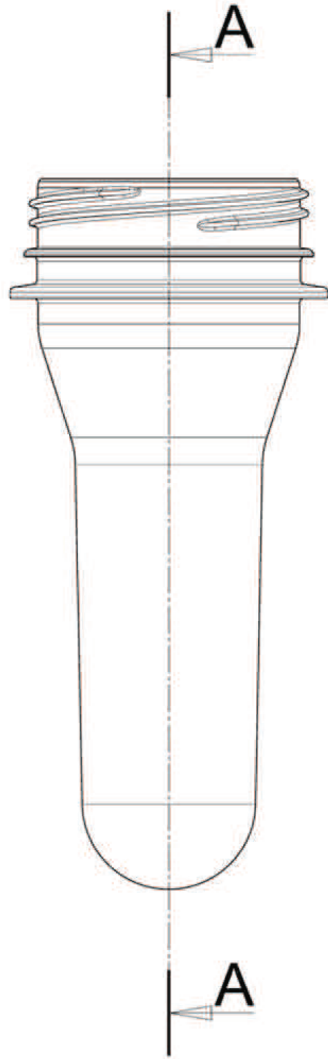

106410

29/25 PET Preform, 12.7 gram, Clear
K.G. International - sales@kgint.com - +1 305 499-9816

A-A View/Görünüm

SCALE	1/1 (mm)
MATERIAL	PET
WEIGHT	12,70 ± 0,25 gr
QUALITY	ISO EN 9001